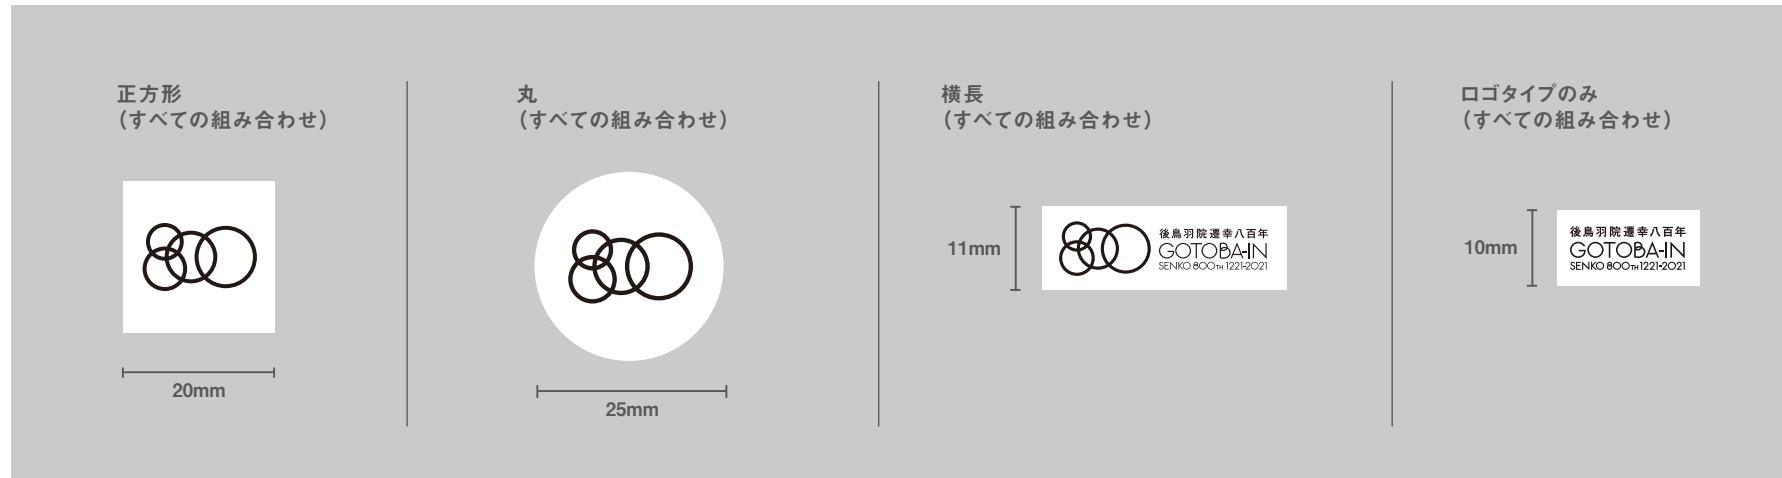

最小使用サイズ

地色組みの場合

地色組みなしの場合

シンボルマーク

シンボル+ロゴタイプ_縦組み (全ての組み合わせ)

シンボル+ロゴタイプ_横組み (全ての組み合わせ)

ロゴタイプ (全て)